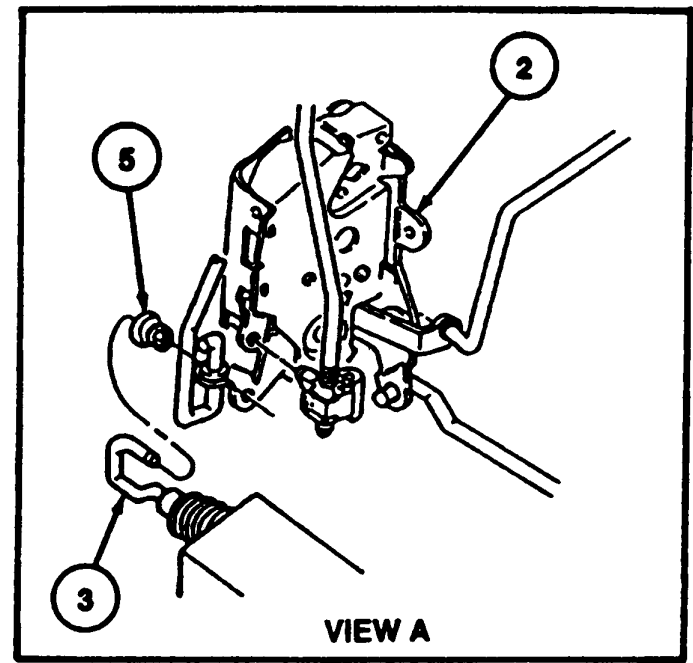

**FRONT DOOR SHOWN
REAR DOOR SIMILAR**

Item	Part Number	Description
1	20124	Front Door
2	21812	Front Door Latch

Item	Part Number	Description
3	218A42	Power Door Lock Actuator
4	N805995-S100	Rivet
5	386656-S	Bushing