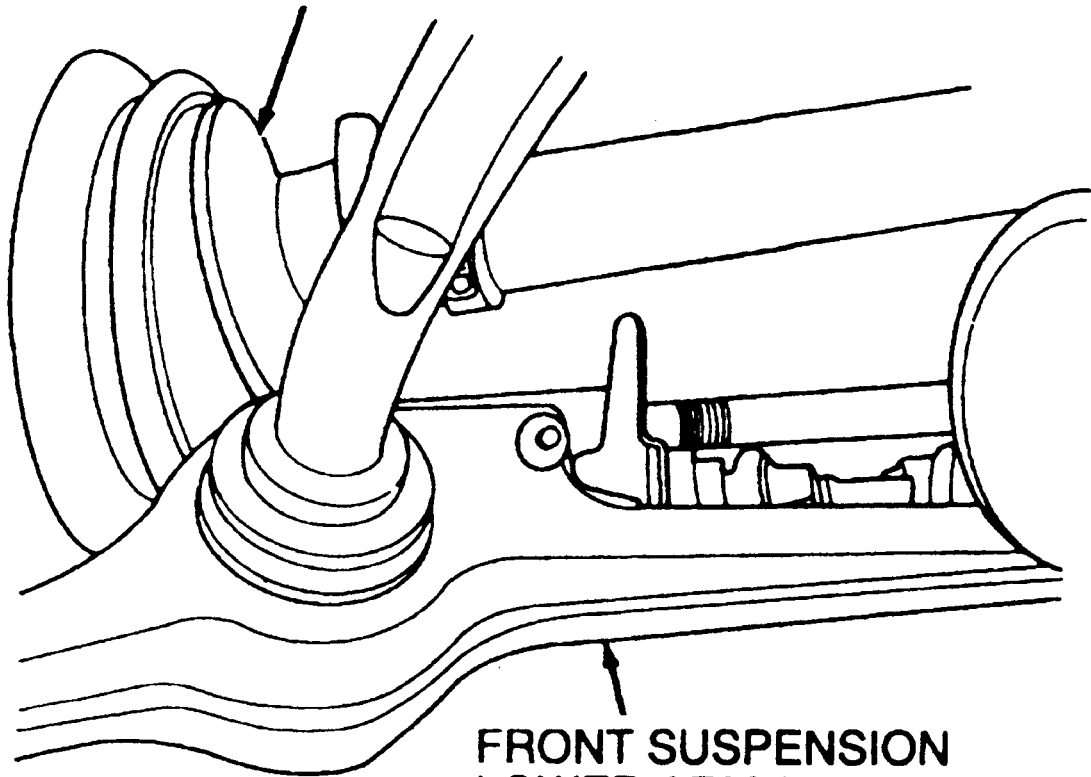

CV BOOT

**FRONT SUSPENSION
LOWER ARM 3078**

**RH SIDE SHOWN
LH SIDE SIMILAR**