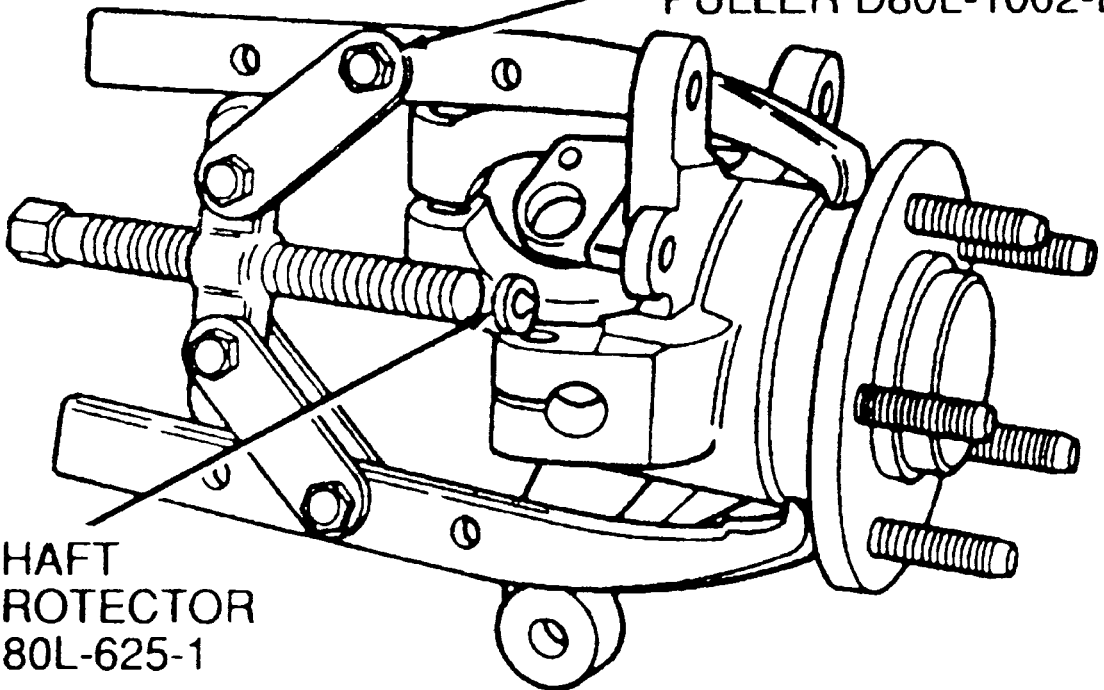

2-3 JAW
PULLER D80L-1002-L

SHAFT
PROTECTOR
D80L-625-1